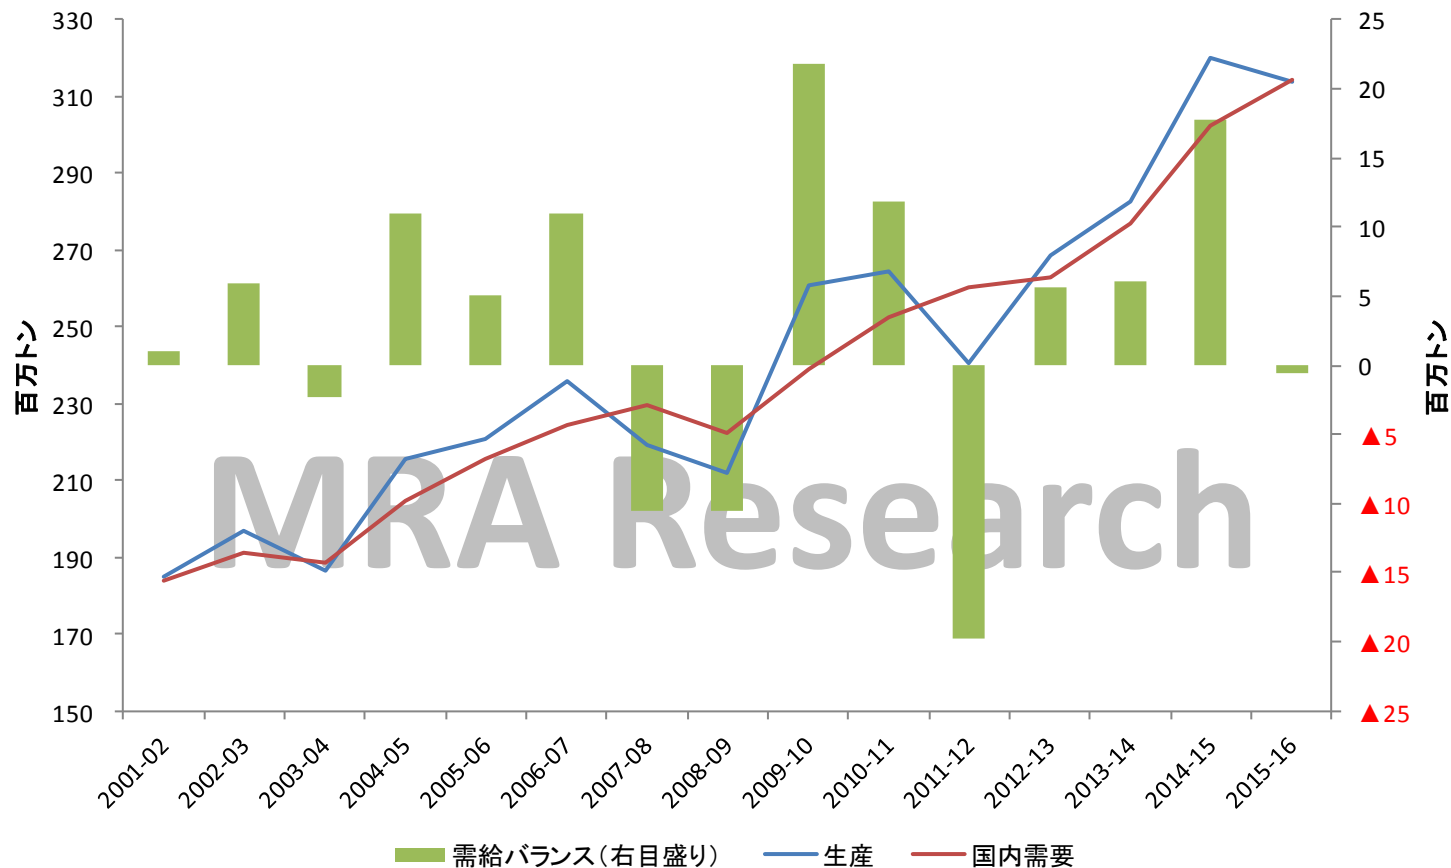

# 世界大豆需給

出所: 米農務省