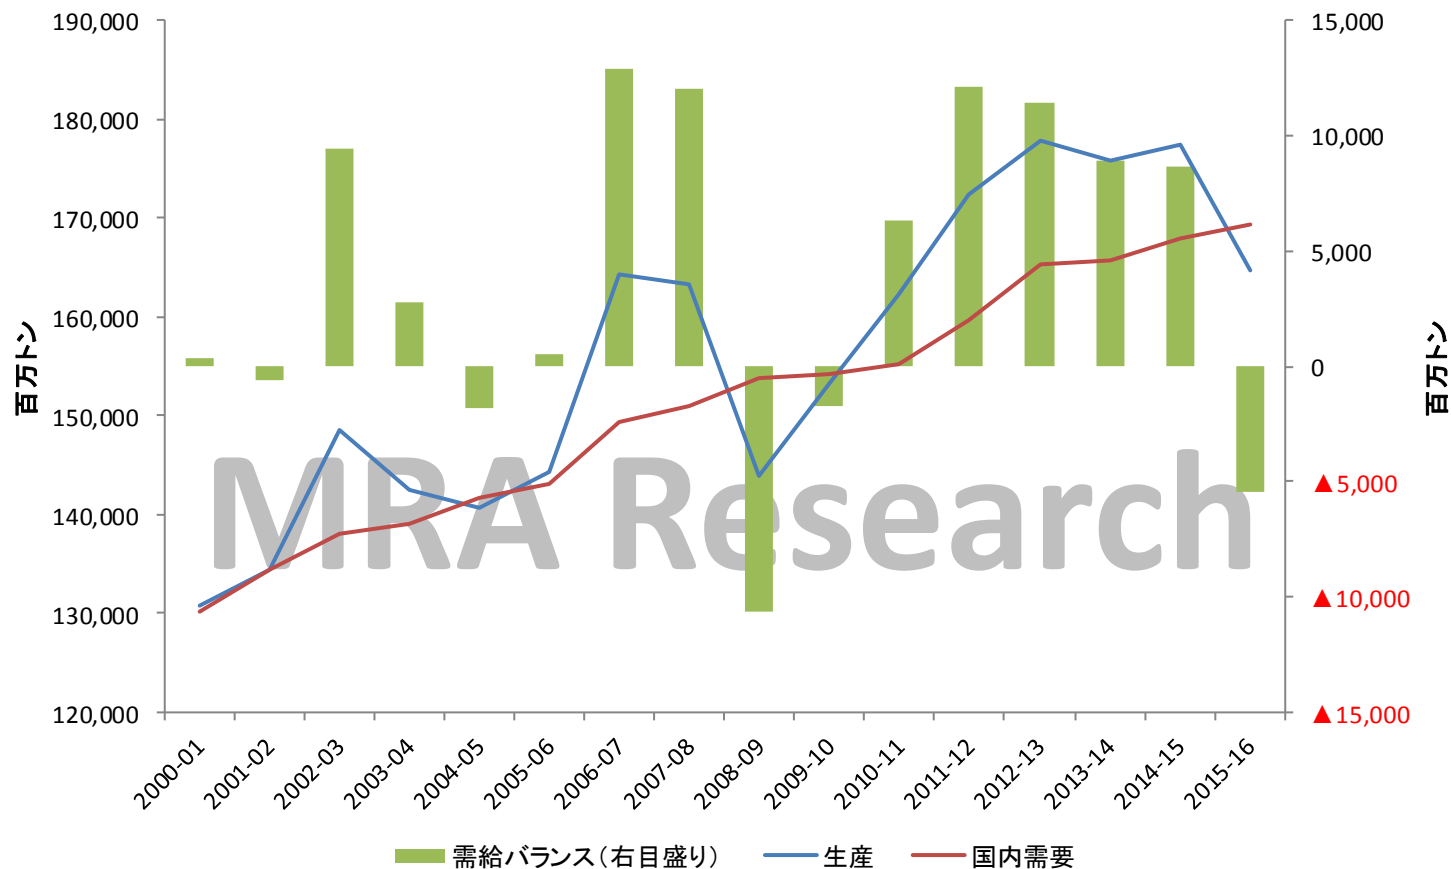

世界粗糖需給

出所: 米農務省

【ご留意事項】※必ずお読み下さい

本資料は情報の提供のみを目的として作成されたものです。本資料に掲載されている情報は、当社において信頼できると考える情報源に基づいて作成していますが、当社は本資料中の数値や情報の正確性を一切保証するものではありません。本資料に依拠したことにより生じる一切の損害について、当社は一切責任を負いません。本資料中の数値や情報は、その前提が変更された場合には予告なく変更・修正されることがあります(商品市場では過去のデータが大幅に見直されることが比較的頻繁に発生します)。