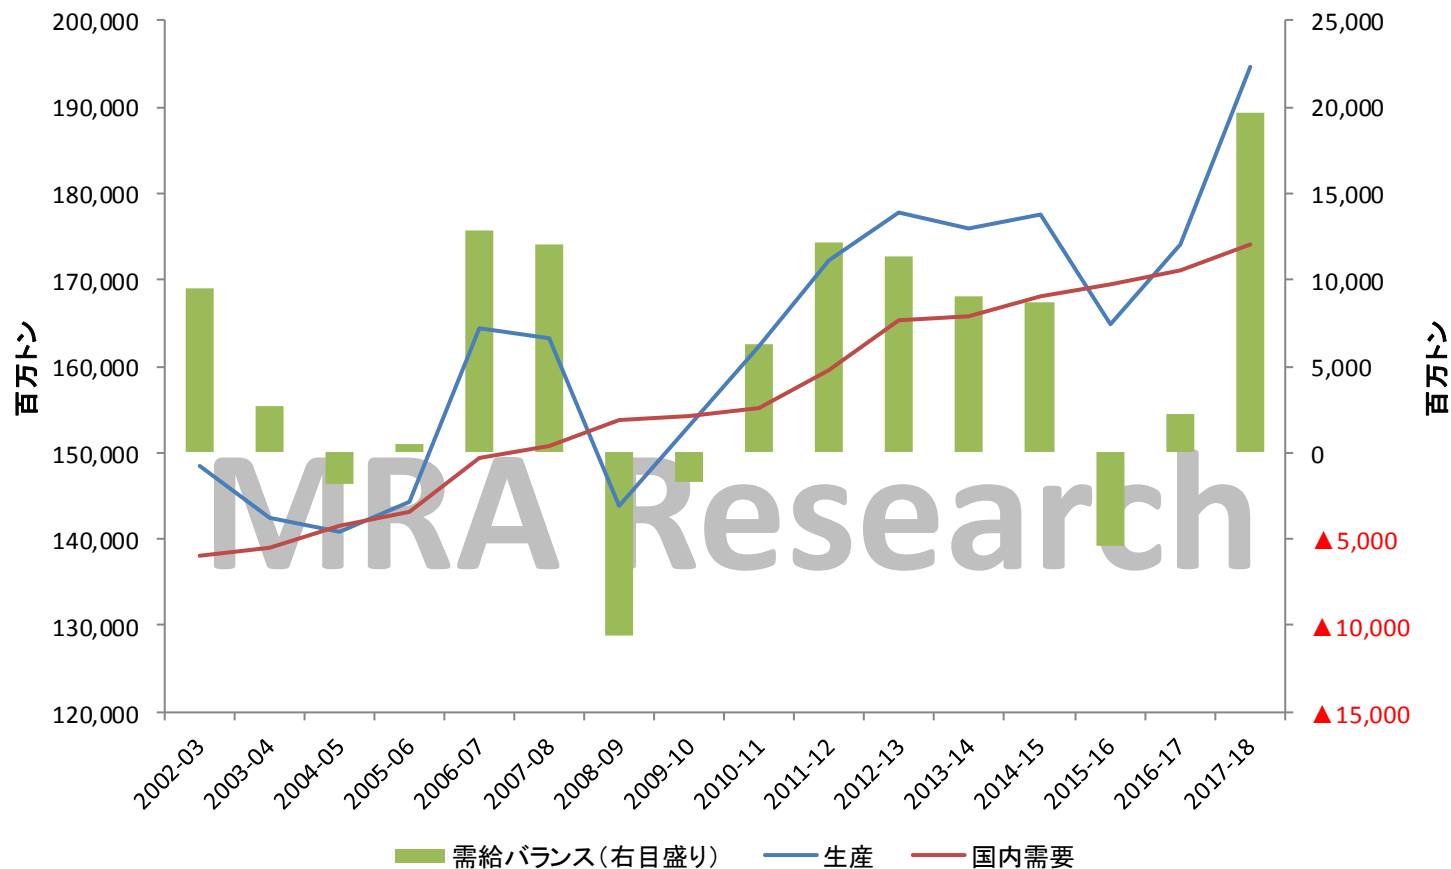

世界粗糖需給

出所: 米農務省

【ご留意事項】※必ずお読み下さい

本資料は情報の提供のみを目的として作成されたものです。本資料に掲載されている情報は、当社において信頼できると考える情報源に基づいて作成していますが、当社は本資料中の数値や情報の正確性を一切保証するものではありません。本資料に依拠したことにより生じる一切の損害について、当社は一切責任を負いません。本資料中の数値や情報は、その前提が変更された場合には予告なく変更・修正されることがあります(商品市場では過去のデータが大幅に見直されることが比較的頻繁に発生します)。